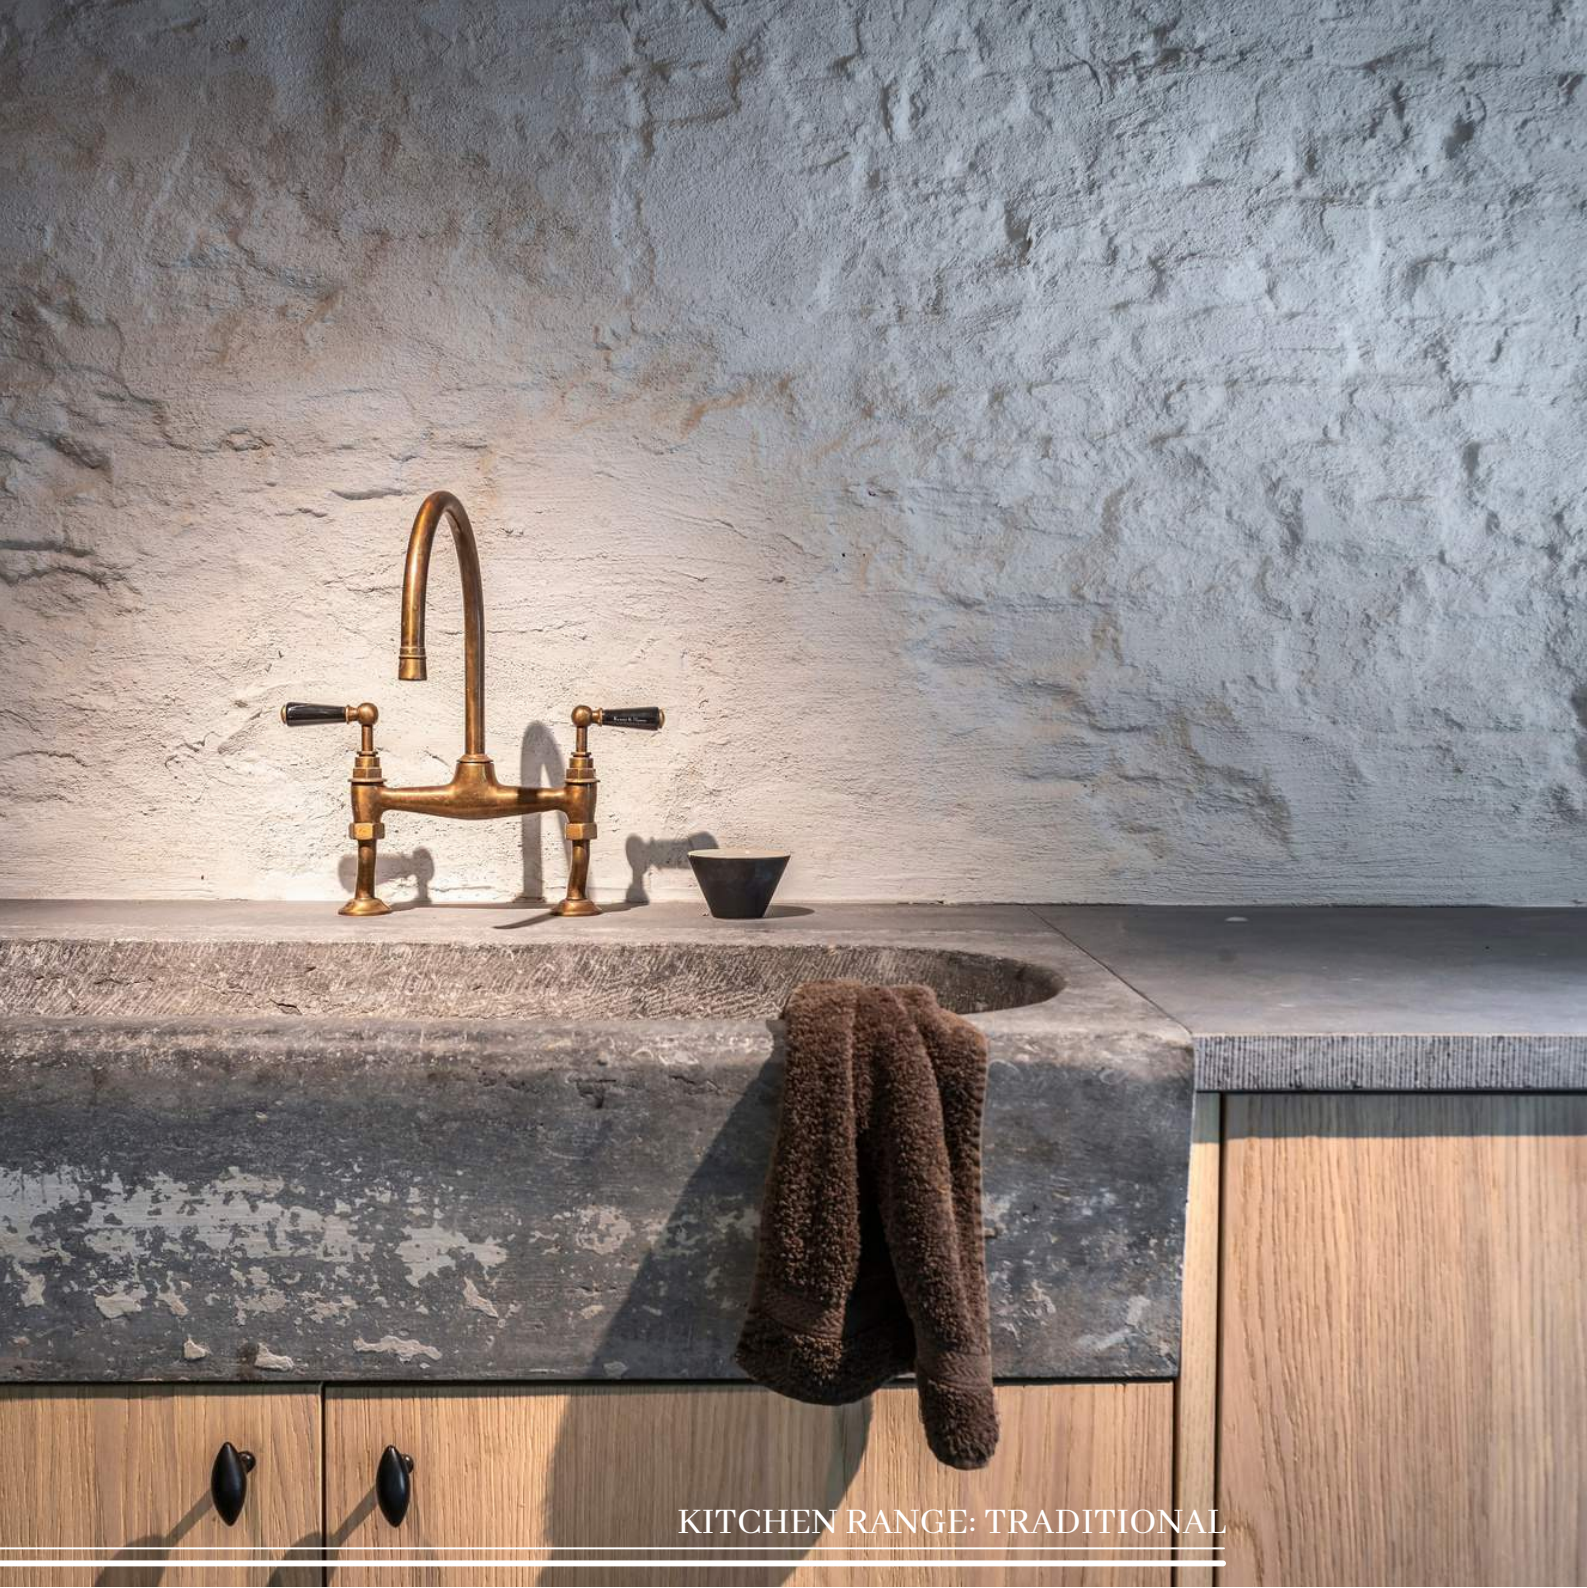

KITCHEN RANGE: TRADITIONAL