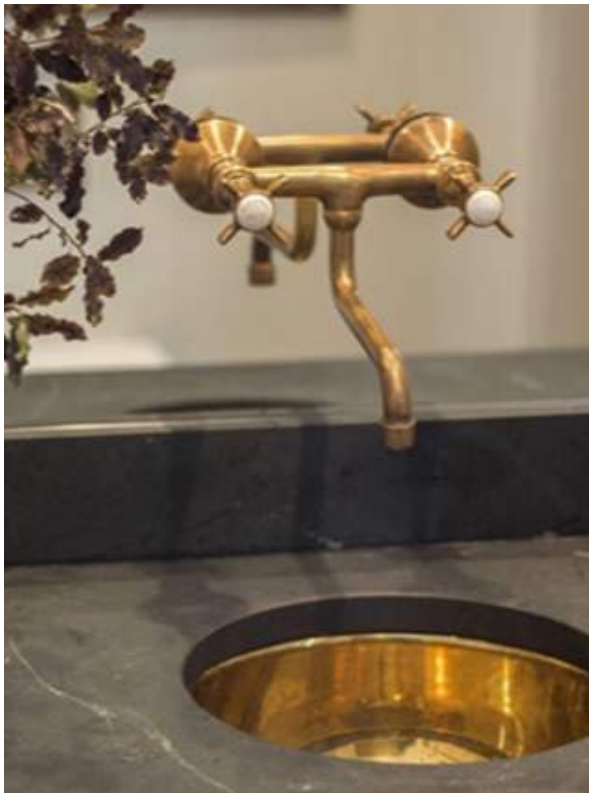

**NGT818**

**1- HOLE WALL MIXER - LEVER**

AVAILABLE IN:	white lever	black lever
CHROME	€ 286	€ 300
NICKEL	€ 314	€ 329
BRUSHED NICKEL	€ 358	€ 376
GOLD	€ 375	€ 394
POLISHED BRASS	€ 358	€ 376
BRUSHED BRASS	€ 358	€ 376
OLD BRASS	€ 392	€ 412